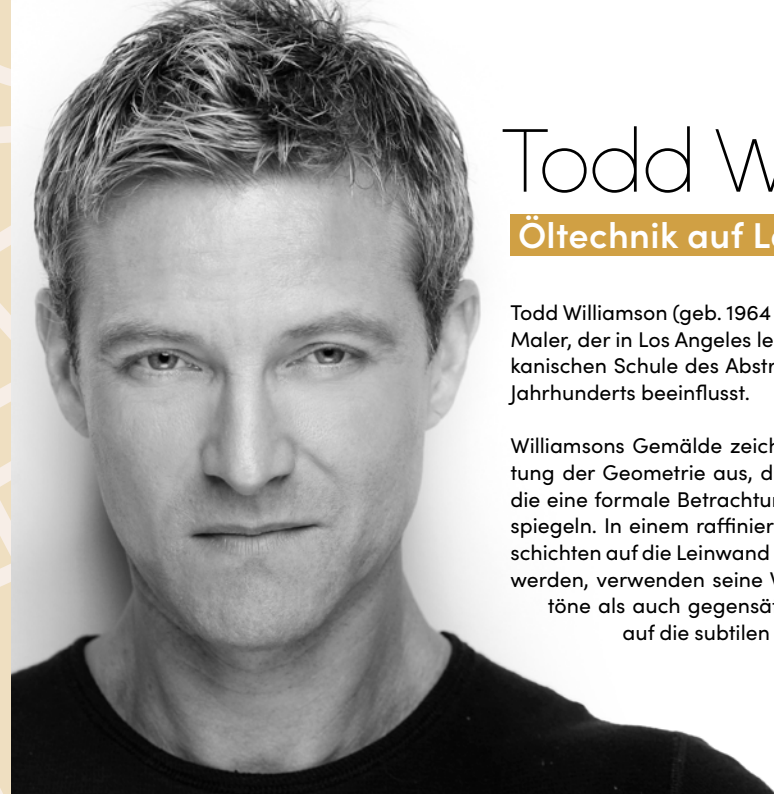

Vernissage
mit Anwesenheit
der Künstler!

Todd Williamson
& Frank Teufel

Einladung

Ausstellung mit Eröffnung

Vernissage:
22.10.22, 11-18 Uhr

Ausstellungsdauer:
22.10. – 31.12.2022

Einladung zur Ausstellung mit Bildern des international erfolgreichen Künstlerstars Todd Williamson und Skulpturen des Steinbildhauers Frank Teufel. Bei Fragen können Sie uns unter der Mailadresse christian@queens.art kontaktieren oder telefonisch unter +49 173 70 06 320.

Wir freuen uns auf Ihr Kommen!

Das Queensart Team

QUEENS
KUNSTGALERIE
ZÜRICH

22. Oktober 2022

Einladung

Ausstellung mit Eröffnung

QUEENS
KUNSTGALERIE
ZÜRICH

Todd Williamson

Öltechnik auf Leinwand

Todd Williamson (geb. 1964 | Amerikaner) ist ein zeitgenössischer Maler, der in Los Angeles lebt. Sein Werk ist stark von der amerikanischen Schule des Abstrakten Expressionismus Mitte des 20. Jahrhunderts beeinflusst.